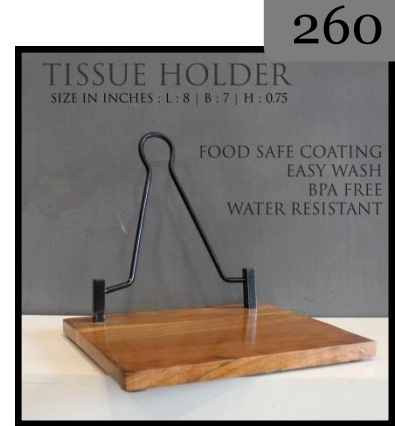

560

Cutlery Holder Black
 Acacia Wood
 L- 10 B- 6.50 H- 4.50
 PU Matte Finish
 Easy Wash||Lead Free

570

Cutlery Holder Golden
 Acacia Wood
 L- 10 B-6.50 H- 4.50
 PU Matte Finish
 Easy Wash||Lead Free

270

Tissue Holder Golden
 Acacia Wood
 L- 8 B- 7 H- 3
 PU Gloss Finish
 Easy Wash||Lead Free

260

Tissue Holder Black
 Acacia Wood
 L- 10 B- 7 H- 3
 PU Gloss Finish
 Easy Wash||Lead Free

630

Spoons Set With Holder
 Acacia Wood
 Approx Size- 12 inches
 Withdh- 2.5-3 inches
 PU Matte Finish Hot Safe
 Easy Wash||Lead Free