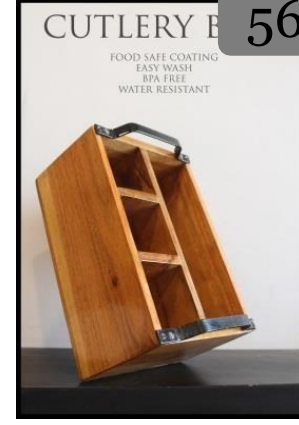

B
O
W
L
S
&
O
T
H
E
R
S

KITCHEN ACCESSORIES

465

Cake Stand
Black
 Acacia Wood
 L- 10 B- 10 H- 5
 PU Matte Finish
 Easy Wash||Lead Free

485

Cake Stand
Golden
 Acacia Wood
 L- 10 B- 10 H- 5
 PU Matte Finish
 Easy Wash||Lead Free