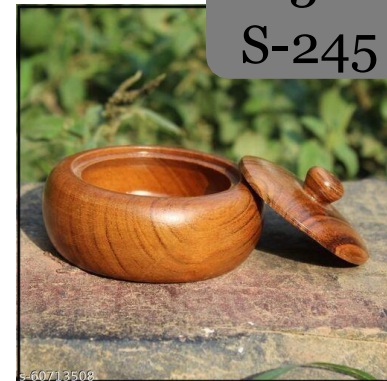

260

Kulhad
Acacia Wood
L – 4 B – 4 H – 4.8
PU Gloss Finish
Easy Wash||Lead Free

725

Roti Box Hot Safe
Acacia Wood
L – 9 B – 9 H – 4
PU Matte Finish
Easy Wash||Lead Free

L-360
S-245

Acacia Wood
L -5 B - 5 H - 2
L -6 B - 6 H - 2
PU Matte Finish
Easy Wash||Lead Free