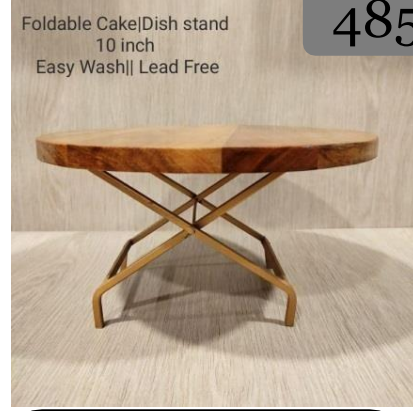

KITCHEN ACCESSORIES

465

485

560

570

270

Tissue Holder Golden
Acacia Wood
L- 8 B- 7 H- 3
PU Gloss Finish
Easy Wash||Lead Free

260

630

500