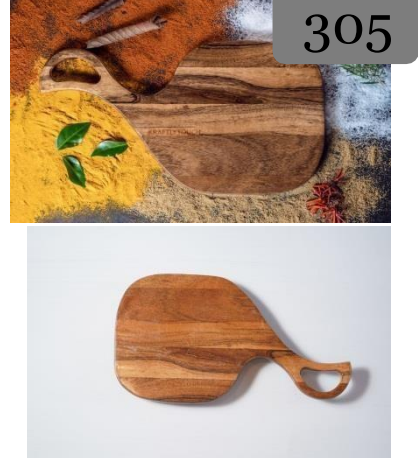

TRW-SB0020
Acacia Wood
L - 12 B - 7 H - 0.75
PU Matte Finish
Easy Wash||Lead Free